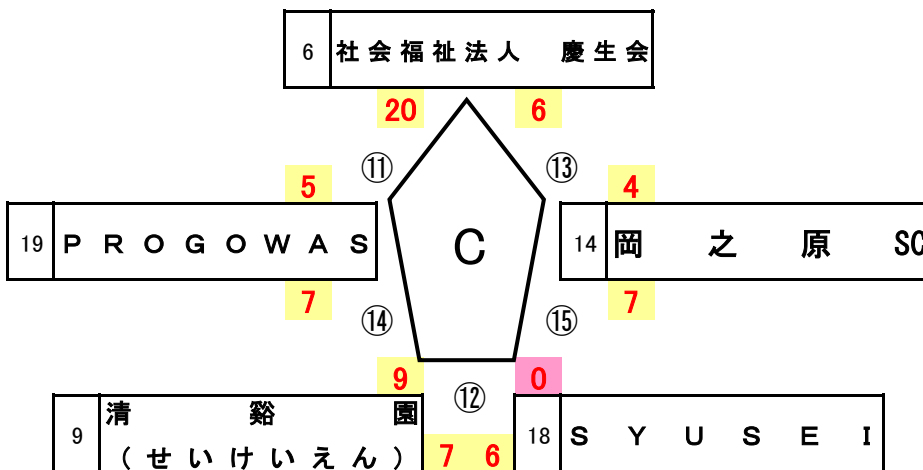

チーム名	1	2	3	4	5	6	7	計
白木建設スローピッチ部	3	0	0	0	1	5		9
JA鹿児島みらい	1	0	0	0	2	0		3

Bパート 勝敗表

チーム名	勝	負	分	失	得	順
YHS		2		13	2	4
武岡西	2			7	13	1
法青パッションズ	1	1		9	14	3
YSC		2		33	2	5
プリティーマイナーズ	1	1		7	29	2

6

チーム名	1	2	3	4	5	6	計
YSC	1	0	0	0			1
プリティーマイナーズ	10	14	1	X			25

7

チーム名	1	2	3	4	5	6	7	計
武岡西	0	3	0	2	1			6
YHS	0	1	0	0	0			1

8

チーム名	1	2	3	4	5	6	7	計
YSC	0	0	0	1	3			4
法青パッションズ	1	0	3	4	X			8

9

チーム名	1	2	3	4	5	6	7	計
プリティーマイナーズ	4	0	0	0	2			6
YHS	3	1	0	2	2			8

10

チーム名	1	2	3	4	5	6	7	計
武岡西	2	0	5	1	5			13
法青パッションズ	0	0	3	3	0			6

Cパート 勝敗表

チーム名	勝	負	分	失	得	順
社会福祉法人 慶生会	2			9	22	2
清谿園	2			7	16	1
岡之原SC	1	1		15	5	3
PROGOWAS		2		25	6	4
SYUSEI		2		7	6	5

11

チーム名	1	2	3	4	5	6	計
社会福祉法人 慶生会	6	2	8	4			20
PROGOWAS	1	0	4	0			5

12

チーム名	1	2	3	4	5	6	7	計
SYUSEI	2	4	0	0				6
清谿園	5	0	2	X				7