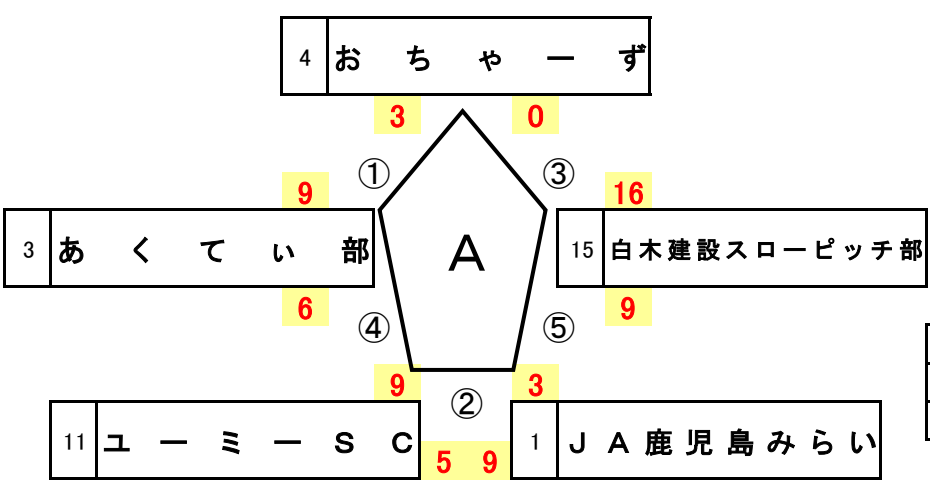

平成30年 第12回 鹿児島市支部スローピッチソフトボール大会

期間 平成30年8月1日～11日
 会場 鹿児島市大峯公園 A・B
 主催 鹿児島市ソフトボール協会

※試合は40分を経過したら次のイニングに入らない。

リンク戦

チーム名	勝	負	分	失	得	順
おちゃーず	2			25	3	5
あくてい部	1	1		12	15	4
ユーミーSC	1	1		15	14	3
白木建設スローピッチ部	2			3	20	1
JA鹿児島みらい	1	1		9	12	2

チーム名	1	2	3	4	5	6	計
あくてい部	0	4	0	5	0	0	9
おちゃーず	0	0	0	0	3	0	3

チーム名	1	2	3	4	5	6	7	計
ユーミーSC	0	1	3	1	0			5
JA鹿児島みらい	7	2	0	0	X			9

チーム名	1	2	3	4	5	6	7	計
おちゃーず	0	0	0	0	0	0		0
白木建設スローピッチ部	3	1	3	4	5	X		16

チーム名	1	2	3	4	5	6	7	計
あくてい部	4	0	0	0	2	0		6
ユーミーSC	3	0	1	0	5	X		9