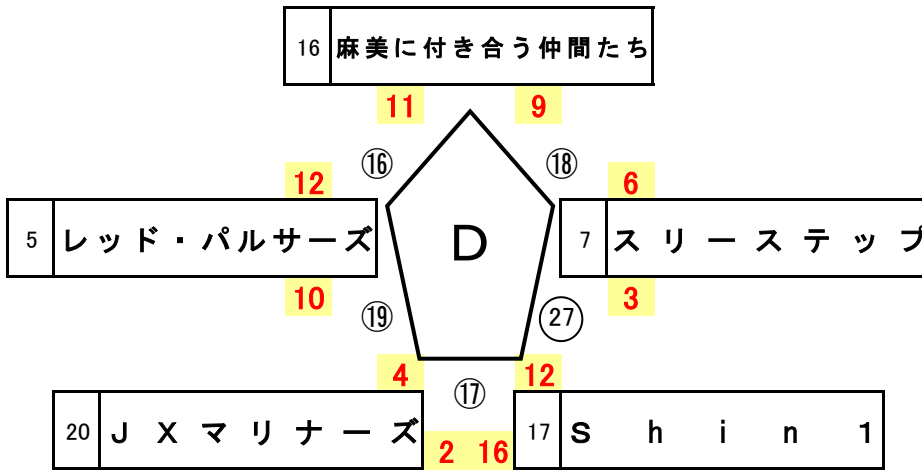

13

チーム名	1	2	3	4	5	6	7	計
社会福祉法人 慶生会	2	1	3	0	0			6
岡之原SC	0	0	0	4	0			4

14

チーム名	1	2	3	4	5	6	7	計
PROGOWAS	1	0	6					7
清谿園	5	4	0					9

15

チーム名	1	2	3	4	5	6	7	計
岡之原SC	1	1	1	1	1	1	1	7
SYUSEI	0	0	0	0	0	0	0	0

SYUSEI棄権