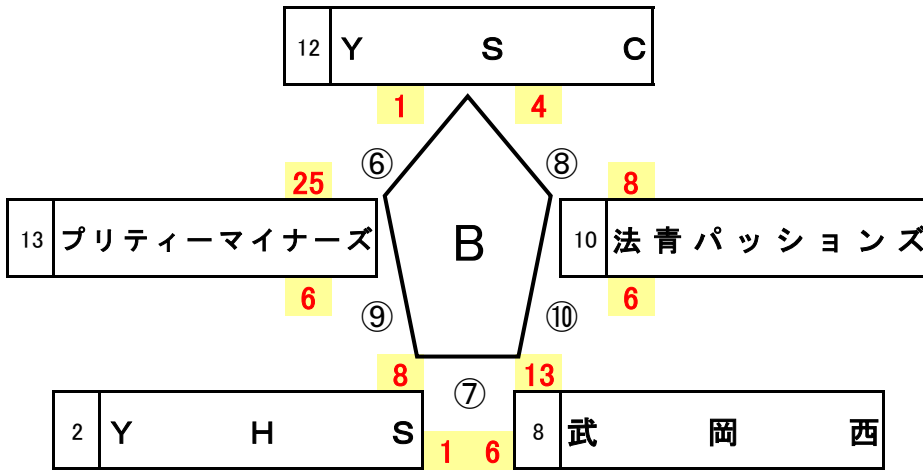

Bパート 勝敗表

チーム名	勝	負	分	失	得	順
YHS		2		13	2	4
武岡西	2			7	13	1
法青パッションズ	1	1		9	14	3
YSC		2		33	2	5
プリティーマイナーズ	1	1		7	29	2

6

チーム名	1	2	3	4	5	6	計
YSC	1	0	0	0			1
プリティーマイナーズ	10	14	1	X			25

7

チーム名	1	2	3	4	5	6	7	計
武岡西	0	3	0	2	1			6
YHS	0	1	0	0	0			1

8

チーム名	1	2	3	4	5	6	7	計
YSC	0	0	0	1	3			4
法青パッションズ	1	0	3	4	X			8

9

チーム名	1	2	3	4	5	6	7	計
プリティーマイナーズ	4	0	0	0	2			6
YHS	3	1	0	2	2			8

10

チーム名	1	2	3	4	5	6	7	計
武岡西	2	0	5	1	5			13
法青パッションズ	0	0	3	3	0			6