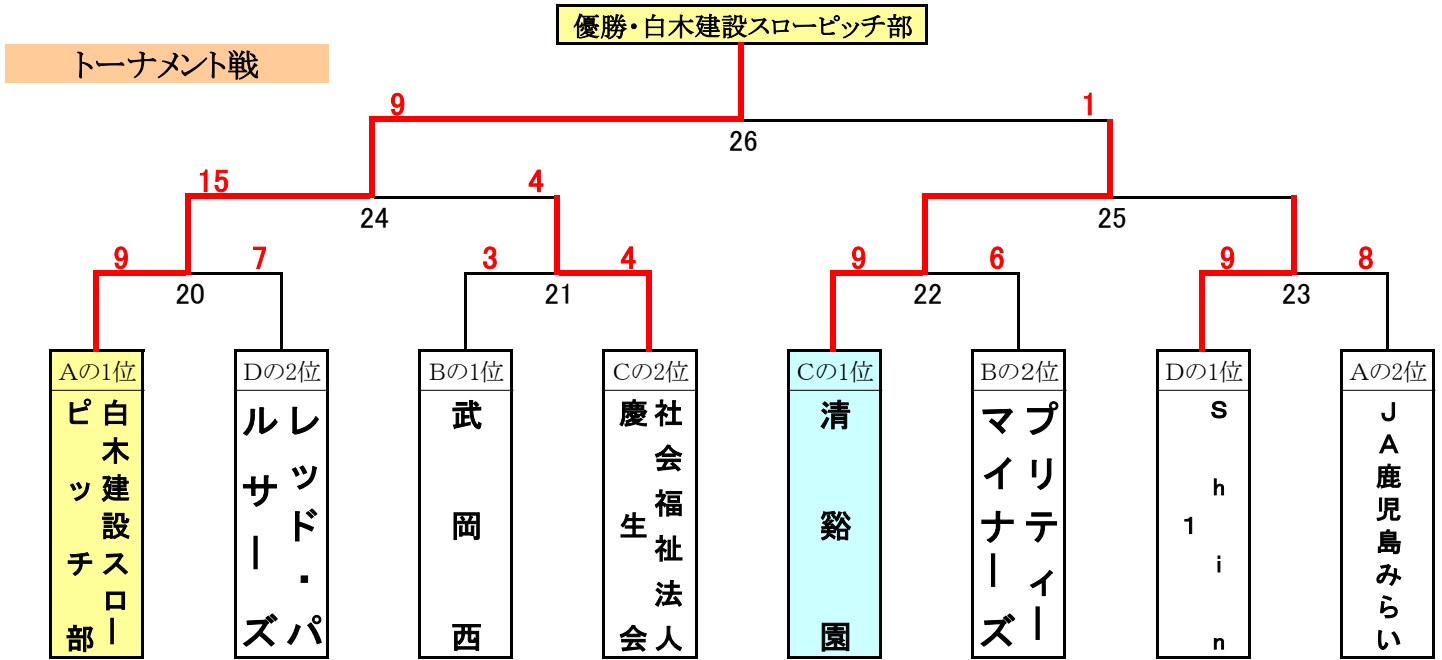

平成30年 第12回 鹿児島市支部スローピッチソフトボール大会

期間 平成30年8月1日～11日
 会場 鹿児島市大峯公園 A・B
 主催 鹿児島市ソフトボール協会

※試合は40分を経過したら次のイニングに入らない。

リンク戦

チーム名	勝	負	分	失	得	順
おちゃーず	2			25	3	5
あくてい部	1	1		12	15	4
ユーミーSC	1	1		15	14	3
白木建設スローピッチ部	2			3	20	1
JA鹿児島みらい	1	1		9	12	2